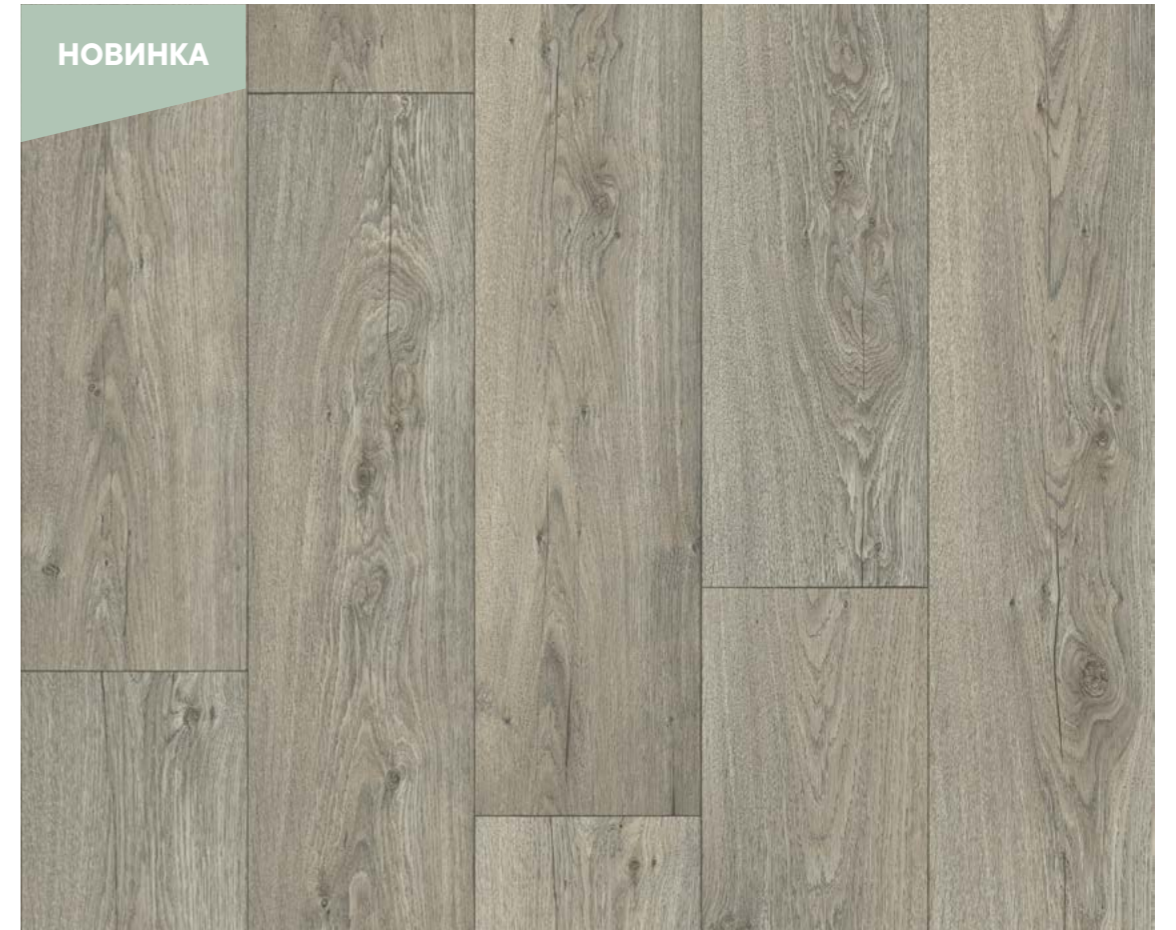

Chocolat 592

Ширины: 2,5 / 3 / 3,5 м
Повтор: 100 x 100 см
Плитка: 20 x 20 см

Audrey 537

Ширины: 3 / 3,5 / 4 м
Повтор: 99,5 x 120 см
Плитка: 26,6 x 25 см

Achilles 530

Cornwall Oak W31

Ширины: 2,5 / 3 / 3,5 / 4 м
Повтор: 150 x 199 см
Планка: 150 x 20 см