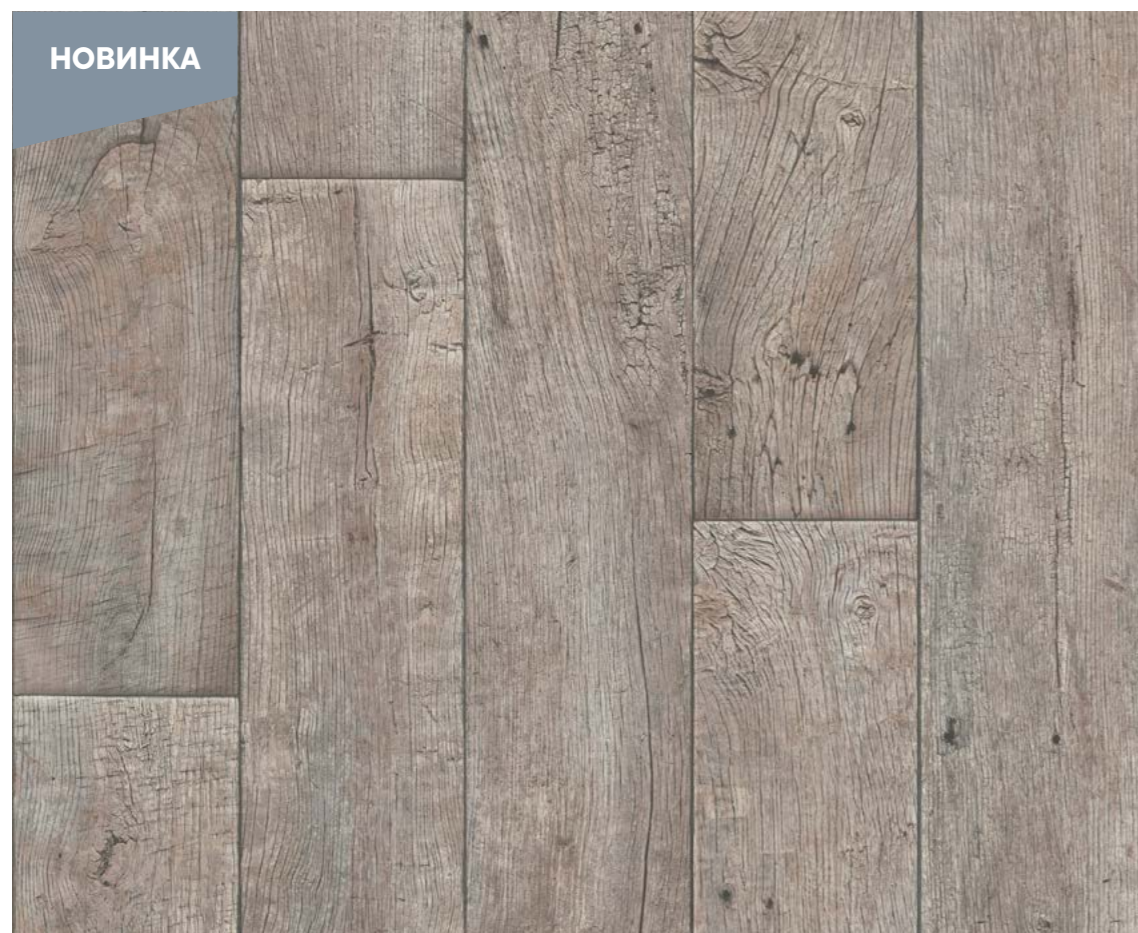

НОВИНКА

Tristan W82

Ширины: 3 / 3,5 / 4 м
Повтор: 199 x 150 см
Планка: 150 x 20 см