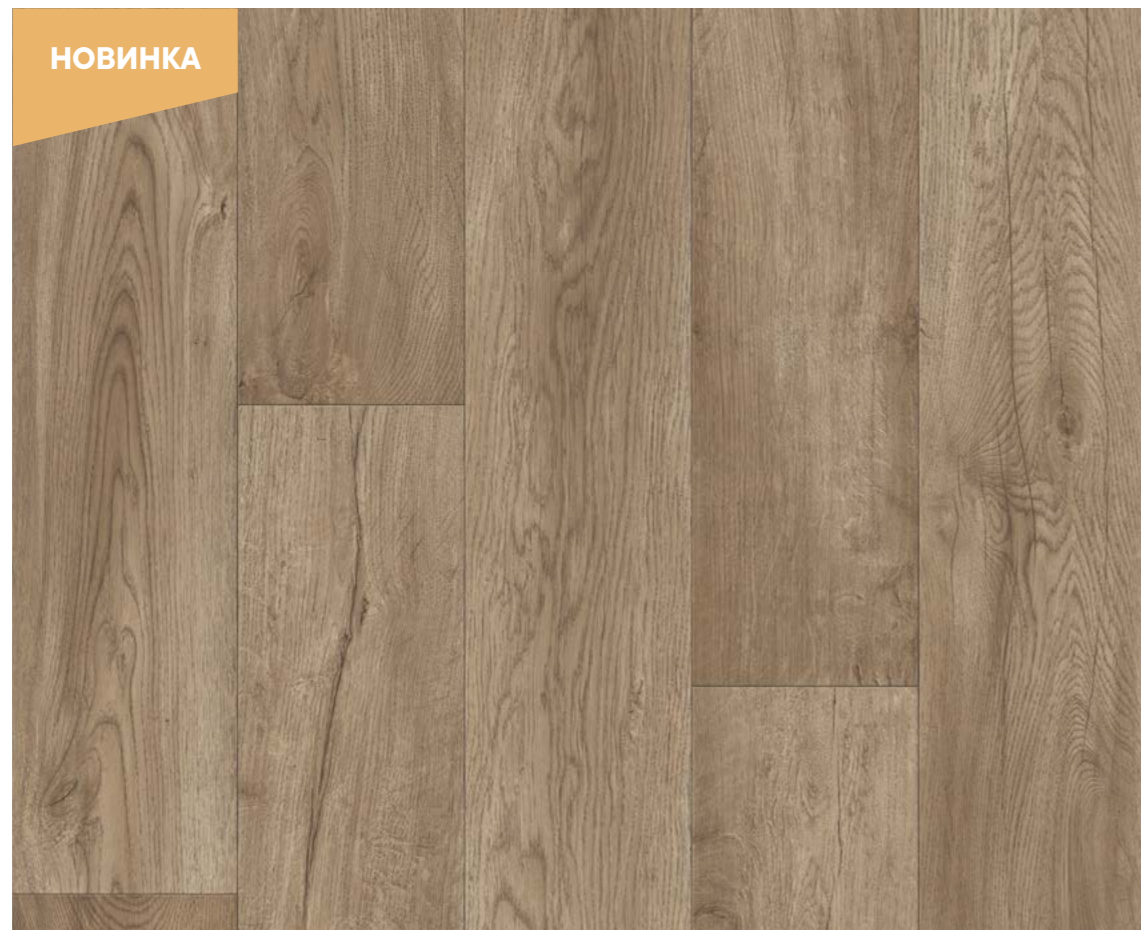

Tundra 502

Ширины: 2,5 / 3 / 3,5 / 4 м
Повтор: 99,5 x 120 см
Планка: 120 x 16,7 см

Bourbon 534

Ширины: 2,5 / 3 / 3,5 / 4 м
Повтор: 99,5 x 120 см
Планка: 120 x 16,6 см

Lawrence 505

Austin 543 ↑↑
Ширины: 2,5 / 3 / 3,5 / 4 м
Повтор: 150 x 199 см
Планка: 150 x 20 см